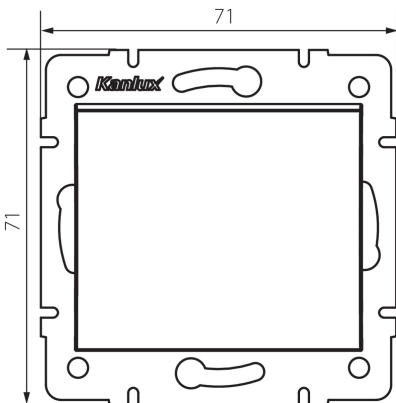

25065 LOGI 02-1000-102 bi

Ein/Aus Schalter

5905339250650

Einfacher Ein/Aus Schalter zur Schaltung eines Stromauslasses von einer Schaltstelle aus.

ALLGEMEINE DATEN:

Farbe: weiß
Einbauort: Wandeinbau
Breite [mm]: 71
Höhe (mm): 71
Durchmesser der Montagedose : 60
Einbautiefe: 25

TECHNISCHE DATEN:

Nennspannung [V]: 250 AC
Installationsmaterial : CuZn70
Klemmen Typ: Schraubklemme
Kunststoff: ABS
Anzahl der Hebel: 1
Bemessungsstrom [AX]: 10
IP-Klasse (Schutzart): 20

LOGISTIKDATEN:

Verpackungsart: 10
Stückzahl in Zwischenverpackung: 10
Stückzahl in Großverpackung: 120
Netto-Einzelgewicht [g]: 70
Grammatur [g]: 82.5
Länge der Einzelverpackung [cm]: 10
Breite der Einzelverpackung [cm]: 4
Höhe der Einzelverpackung [cm]: 14
Kartongewicht [kg]: 9.9
Kartonbreite [cm]: 25.5
Kartonhöhe [cm]: 32
Kartonlänge [cm]: 44
Kartonvolumen [m³]: 0.035904