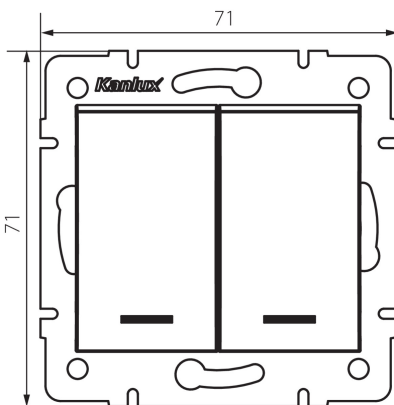

25070 LOGI 02-1023-102 bi

Doppel-Taster mit LED

5905339250704

Doppel-Taster zur Schaltung von zwei Stromkreisen (z.B. von Zeitrelais durch Impuls für die Treppenhausebeleuchtung) - mit LED-Kontrolllampen.

ALLGEMEINE DATEN:

Farbe: weiß
Einbauort: Wandeinbau
Hintergrundbeleuchtung: ja
Breite [mm]: 71
Höhe (mm): 71
Durchmesser der Montagedose : 60
Einbautiefe: 25

TECHNISCHE DATEN:

Nennspannung [V]: 250 AC
Installationsmaterial : CuZn70
Klemmen Typ: Schraubklemme
Kunststoff: ABS
Anzahl der Hebel: 2
Bemessungsstrom [AX]: 10
IP-Klasse (Schutzart): 20

LOGISTIKDATEN:

Verpackungsart: 10
Stückzahl in Zwischenverpackung: 10
Stückzahl in Großverpackung: 120
Netto-Einzelgewicht [g]: 74
Grammatur [g]: 86.67
Länge der Einzelverpackung [cm]: 10
Breite der Einzelverpackung [cm]: 4
Höhe der Einzelverpackung [cm]: 14
Kartongewicht [kg]: 10.4004
Kartonbreite [cm]: 25.5
Kartonhöhe [cm]: 32
Kartonlänge [cm]: 44
Kartonvolumen [m³]: 0.035904