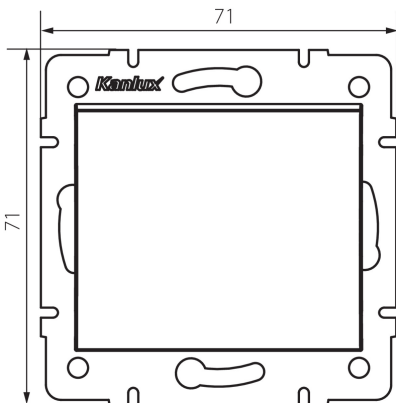

25072 LOGI 02-1050-102 bi

Wechselschalter

5905339250728

Zur Schaltung eines Stromkreises (z.B. Treppenlicht) von zwei Schaltstellen aus.

ALLGEMEINE DATEN:

Farbe: weiß
Einbauort: Wandeinbau
Hintergrundbeleuchtung: nein
Breite [mm]: 71
Höhe [mm]: 71
Durchmesser der Montagedose : 60
Einbautiefe: 25

TECHNISCHE DATEN:

Nennspannung [V]: 250 AC
Installationsmaterial : CuZn70
Klemmen Typ: Schraubklemme
Kunststoff: ABS
Anzahl der Hebel: 1
Bemessungsstrom [AX]: 10
IP-Klasse (Schutzart): 20

LOGISTIKDATEN:

Verpackungsart: 10
Stückzahl in Zwischenverpackung: 10
Stückzahl in Großverpackung: 120
Netto-Einzelgewicht [g]: 70
Grammatur [g]: 82.58
Länge der Einzelverpackung [cm]: 10
Breite der Einzelverpackung [cm]: 4
Höhe der Einzelverpackung [cm]: 14
Kartongewicht [kg]: 9.9096
Kartonbreite [cm]: 25.5
Kartonhöhe [cm]: 32
Kartonlänge [cm]: 44
Kartonvolumen [m³]: 0.035904