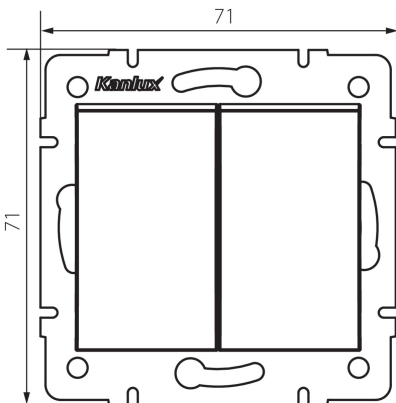

25073 LOGI 02-1060-102 bi

Serien-Wechselschalter

5905339250735

Zur Schaltung zweier Stromkreise (z.B. Treppenlicht) von zwei Schaltstellen aus.

ALLGEMEINE DATEN:

Farbe: weiß
Einbauort: Wandeinbau
Hintergrundbeleuchtung: nein
Breite [mm]: 71
Höhe [mm]: 71
Durchmesser der Montagedose : 60
Einbautiefe: 25

TECHNISCHE DATEN:

Nennspannung [V]: 250 AC
Installationsmaterial : CuZn70
Klemmen Typ: Schraubklemme
Kunststoff: ABS
Anzahl der Hebel: 2
Bemessungsstrom [AX]: 10
IP-Klasse (Schutzart): 20

LOGISTIKDATEN:

Verpackungsart: 10
Stückzahl in Zwischenverpackung: 10
Stückzahl in Großverpackung: 120
Netto-Einzelgewicht [g]: 78
Grammatur [g]: 90.25
Länge der Einzelverpackung [cm]: 10
Breite der Einzelverpackung [cm]: 5
Höhe der Einzelverpackung [cm]: 14
Kartongewicht [kg]: 10.83
Kartonbreite [cm]: 25.5
Kartonhöhe [cm]: 32
Kartonlänge [cm]: 44
Kartonvolumen [m³]: 0.035904