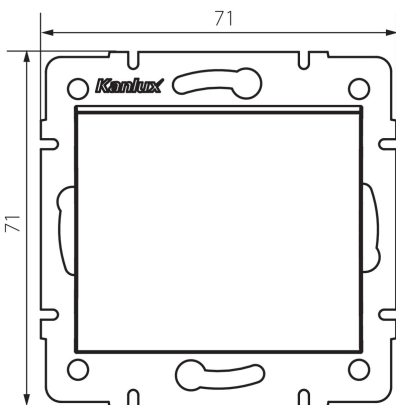

25074 LOGI 02-1070-102 bi

Kreuzschalter

5905339250742

Zur Schaltung von Stromkreisen von mehr als zwei Schaltstellen aus (erweiterte Wechselschaltung).

ALLGEMEINE DATEN:

Farbe: weiß
Einbauort: Wandeinbau
Hintergrundbeleuchtung: nein
Breite [mm]: 71
Höhe [mm]: 71
Durchmesser der Montagedose : 60
Einbautiefe: 25

TECHNISCHE DATEN:

Nennspannung [V]: 250 AC
Installationsmaterial : CuZn70
Klemmen Typ: Schraubklemme
Kunststoff: ABS
Anzahl der Hebel: 1
Bemessungsstrom [AX]: 10
IP-Klasse (Schutzart): 20

LOGISTIKDATEN:

Verpackungsart: 10
Stückzahl in Zwischenverpackung: 10
Stückzahl in Großverpackung: 120
Netto-Einzelgewicht [g]: 74
Grammatur [g]: 86
Länge der Einzelverpackung [cm]: 10
Breite der Einzelverpackung [cm]: 4
Höhe der Einzelverpackung [cm]: 14
Kartongewicht [kg]: 10.32
Kartonbreite [cm]: 25.5
Kartonhöhe [cm]: 32
Kartonlänge [cm]: 44
Kartonvolumen [m³]: 0.035904