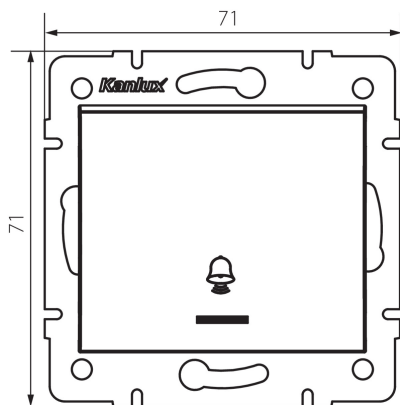

## 25075 LOGI 02-1080-102 bi

Klingelschalter mit LED

5905339250759

Haustürklingel-Taster mit Klingelsymbol mit LED-Kontrolllampe.

### ALLGEMEINE DATEN:

**Farbe:** weiß  
**Einbauort:** Wandeinbau  
**Hintergrundbeleuchtung:** ja  
**Breite [mm]:** 71  
**Höhe (mm):** 71  
**Durchmesser der Montagdose :** 60  
**Einbautiefe:** 25

### TECHNISCHE DATEN:

**Nennspannung [V]:** 250 AC  
**Installationsmaterial :** CuZn70  
**Klemmen Typ:** Schraubklemme  
**Kunststoff:** ABS  
**Anzahl der Hebel:** 1  
**Bemessungsstrom [AX]:** 10  
**IP-Klasse (Schutzart):** 20