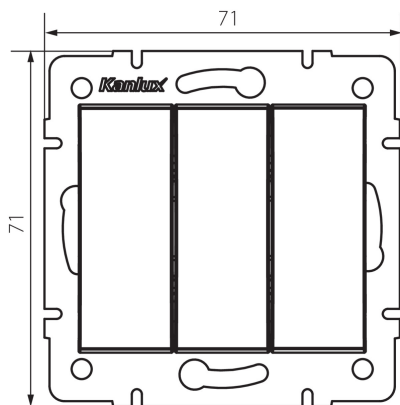

25076 LOGI 02-1090-102 bi

3-fach Ein/Aus Serienschalter

5905339250766

Einfacher Ein/Aus 3-fach Serienschalter für die Stromkreisschaltung von drei Stromauslässen von einer Schaltstelle aus.

ALLGEMEINE DATEN:

Farbe: weiß
Einbauort: Wandeinbau
Hintergrundbeleuchtung: nein
Breite [mm]: 71
Höhe (mm): 71
Durchmesser der Montagedose : 60
Einbautiefe: 25

TECHNISCHE DATEN:

Nennspannung [V]: 250 AC
Installationsmaterial : CuZn70
Klemmen Typ: Schraubklemme
Kunststoff: ABS
Anzahl der Hebel: 3
Bemessungsstrom [AX]: 10
IP-Klasse (Schutzart): 20

LOGISTIKDATEN:

Verpackungsart: 10
Stückzahl in Zwischenverpackung: 10
Stückzahl in Großverpackung: 120
Netto-Einzelgewicht [g]: 74
Grammatur [g]: 86.25
Länge der Einzelverpackung [cm]: 10
Breite der Einzelverpackung [cm]: 4.5
Höhe der Einzelverpackung [cm]: 14
Kartongewicht [kg]: 10.35
Kartonbreite [cm]: 25.5
Kartonhöhe [cm]: 32
Kartonlänge [cm]: 44
Kartonvolumen [m³]: 0.035904