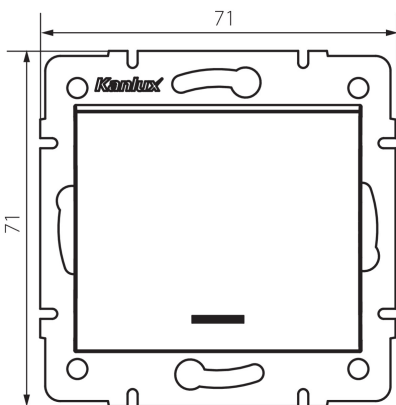

## 25078 LOGI 02-1110-102 bi

Ein/Aus Schalter mit LED

5905339250780

Einfacher Ein/Aus Schalter zur Schaltung eines Stromauslasses von einer Schaltstelle aus - mit LED-Kontrolllampe.

### ALLGEMEINE DATEN:

**Farbe:** weiß  
**Einbauort:** Wandeinbau  
**Hintergrundbeleuchtung:** ja  
**Breite [mm]:** 71  
**Höhe [mm]:** 71  
**Durchmesser der Montagedose :** 60  
**Einbautiefe:** 25

### TECHNISCHE DATEN:

**Nennspannung [V]:** 250 AC  
**Installationsmaterial :** CuZn70  
**Klemmen Typ:** Schraubklemme  
**Kunststoff:** ABS  
**Anzahl der Hebel:** 1  
**Bemessungsstrom [AX]:** 10  
**IP-Klasse (Schutzart):** 20

### LOGISTIKDATEN:

**Verpackungsart:** 10  
**Stückzahl in Zwischenverpackung:** 10  
**Stückzahl in Großverpackung:** 120  
**Netto-Einzelgewicht [g]:** 70  
**Grammatur [g]:** 82.58  
**Länge der Einzelverpackung [cm]:** 10  
**Breite der Einzelverpackung [cm]:** 4  
**Höhe der Einzelverpackung [cm]:** 14  
**Kartongewicht [kg]:** 9.9096  
**Kartonbreite [cm]:** 25.5  
**Kartonhöhe [cm]:** 32  
**Kartonlänge [cm]:** 44  
**Kartonvolumen [m³]:** 0.035904