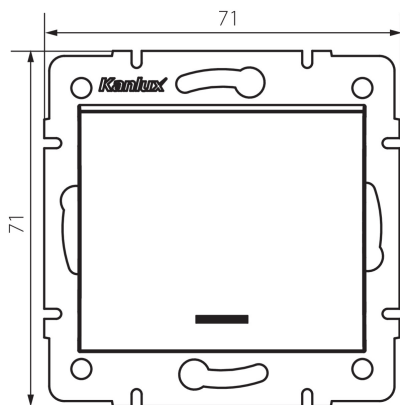

25081 LOGI 02-1140-102 bi

Wechselschalter mit LED

5905339250810

Zur Schaltung eines Stromkreises (z. B. Treppenlicht) von zwei Schaltstellen aus - mit LED-Kontrolllampe.

ALLGEMEINE DATEN:

Farbe: weiß
Einbauort: Wandeinbau
Hintergrundbeleuchtung: ja
Breite [mm]: 71
Höhe [mm]: 71
Durchmesser der Montagedose : 60
Einbautiefe: 25

TECHNISCHE DATEN:

Nennspannung [V]: 250 AC
Installationsmaterial : CuZn70
Klemmen Typ: Schraubklemme
Kunststoff: ABS
Anzahl der Hebel: 1
Bemessungsstrom [AX]: 10
IP-Klasse (Schutzart): 20

LOGISTIKDATEN:

Verpackungsart: 10
Stückzahl in Zwischenverpackung: 10
Stückzahl in Großverpackung: 120
Netto-Einzelgewicht [g]: 74
Grammatur [g]: 86.58
Länge der Einzelverpackung [cm]: 10
Breite der Einzelverpackung [cm]: 4
Höhe der Einzelverpackung [cm]: 13
Kartongewicht [kg]: 10.3896
Kartonbreite [cm]: 25.5
Kartonhöhe [cm]: 32
Kartonlänge [cm]: 44
Kartonvolumen [m³]: 0.035904