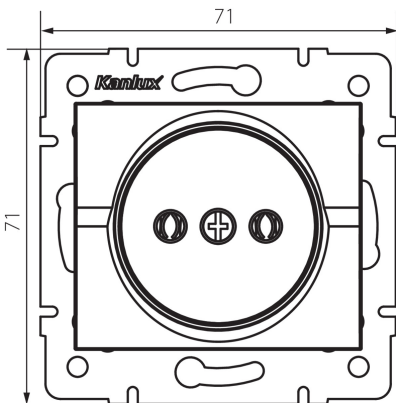

25084 LOGI 02-1210-102 bi

Steckdose ohne Erdleitung

5905339250841

Steckdose max. 16A ohne Erdschutz.

ALLGEMEINE DATEN:

Farbe: weiß
Einbauort: Wandeinbau
Breite [mm]: 71
Höhe (mm): 71
Durchmesser der Montagedose : 60
Einbautiefe: 25
Anzahl der Steckdosen/Sockeln: 1

TECHNISCHE DATEN:

Nennspannung [V]: 250 AC
Bemessungsstrom [A]: 16
Schutzklasse gegen elektrischen Schlag: II
Installationsmaterial : CuZn70
Erdung Typ: 2P
Klemmen Typ: Schraubklemme
Kunststoff: ABS
IP-Klasse (Schutzart): 20

LOGISTIKDATEN:

Verpackungsart: 10
Stückzahl in Zwischenverpackung: 10
Stückzahl in Großverpackung: 120
Netto-Einzelgewicht [g]: 58
Grammatur [g]: 70.25
Länge der Einzelverpackung [cm]: 10
Breite der Einzelverpackung [cm]: 4
Höhe der Einzelverpackung [cm]: 14
Kartongewicht [kg]: 8.43
Kartonbreite [cm]: 25.5
Kartonhöhe [cm]: 32
Kartonlänge [cm]: 44
Kartonvolumen [m³]: 0.035904