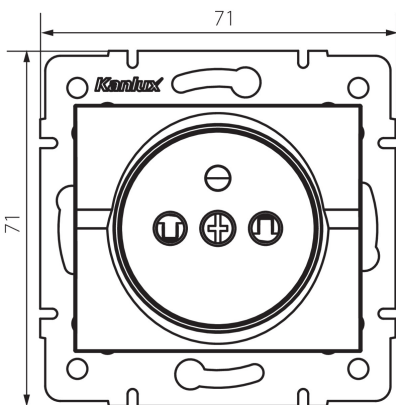

25089 LOGI 02-1250-102 bi

Französische Steckdose Typ-E / mit Kinderschutz

5905339250896

Steckdose Typ-E / Frankreich m. Kontaktschutz max. 16A.
**NICHT KOMPATIBEL MIT DEUTSCHEM SCHUKO-
STECKER-SYSTEM!**

ALLGEMEINE DATEN:

Farbe: weiß
Einbauort: Wandeinbau
Berührungsschutz: ja
Breite [mm]: 71
Höhe (mm): 71
Durchmesser der Montagedose : 60
Einbautiefe: 25
Anzahl der Steckdosen/Sockeln: 1

TECHNISCHE DATEN:

Nennspannung [V]: 250 AC
Bemessungsstrom [A]: 16
Schutzklasse gegen elektrischen Schlag: I
Installationsmaterial : CuZn70
Erdung Typ: Typ e
Klemmen Typ: Schraubklemme
Kunststoff: ABS
IP-Klasse (Schutzart): 20

LOGISTIKDATEN:

Verpackungsart: 10
Stückzahl in Zwischenverpackung: 10
Stückzahl in Großverpackung: 120
Netto-Einzelgewicht [g]: 68
Grammatur [g]: 80.33
Länge der Einzelverpackung [cm]: 10
Breite der Einzelverpackung [cm]: 4
Höhe der Einzelverpackung [cm]: 14
Kartongewicht [kg]: 9.6396
Kartonbreite [cm]: 25.5
Kartonhöhe [cm]: 32

25089 LOGI 02-1250-102 bi

Französische Steckdose Typ-E / mit Kinderschutz

Kartonlänge [cm]: 44

Kartonvolumen [m³]: 0.035904