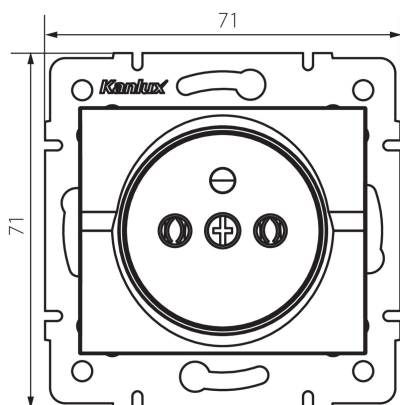

25090 LOGI 02-1251-102 bi

Französische Steckdose Typ-E

5905339250902

Steckdose Typ-E / Frankreich max. 16A.

NICHT KOMPATIBEL MIT DEUTSCHEM SCHUKO-STECKER-SYSTEM!

ALLGEMEINE DATEN:

Farbe: weiß
Einbauort: Wandeinbau
Breite [mm]: 71
Höhe (mm): 71
Durchmesser der Montagedose : 60
Einbautiefe: 25
Anzahl der Steckdosen/Sockeln: 1

TECHNISCHE DATEN:

Nennspannung [V]: 250 AC
Bemessungsstrom [A]: 16
Schutzklasse gegen elektrischen Schlag: I
Installationsmaterial : CuZn70
Erdung Typ: Typ e
Klemmen Typ: Schraubklemme
Kunststoff: ABS
IP-Klasse (Schutzart): 20

LOGISTIKDATEN:

Verpackungsart: 10
Stückzahl in Zwischenverpackung: 10
Stückzahl in Großverpackung: 120
Netto-Einzelgewicht [g]: 66
Grammatur [g]: 78.42
Länge der Einzelverpackung [cm]: 10
Breite der Einzelverpackung [cm]: 4
Höhe der Einzelverpackung [cm]: 14
Kartongewicht [kg]: 9.4104
Kartonbreite [cm]: 25.5
Kartondhöhe [cm]: 32
Kartonlänge [cm]: 44

25090 LOGI 02-1251-102 bi

Französische Steckdose Typ-E

Kartonvolumen [m³]: 0.035904