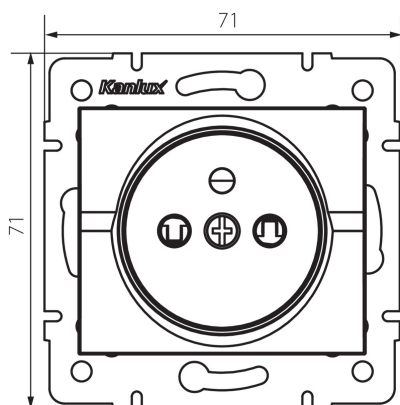

25091 LOGI 02-1252-134 czw.

Französische Steckdose Typ-E / (DATA)

5905339250919

Steckdose Typ-E / Frankreich (DATA) max. 16A.

NICHT KOMPATIBEL MIT DEUTSCHEM SCHUKO-STECKER-SYSTEM!

ALLGEMEINE DATEN:

Farbe: rot
Einbauort: Wandeinbau
Breite [mm]: 71
Höhe (mm): 71
Durchmesser der Montagedose : 60
Einbautiefe: 25
Anzahl der Steckdosen/Sockeln: 1

TECHNISCHE DATEN:

Nennspannung [V]: 250 AC
Bemessungsstrom [A]: 16
Schutzklasse gegen elektrischen Schlag: I
Installationsmaterial : CuZn70
Erdung Typ: Typ e
Klemmen Typ: Schraubklemme
Kunststoff: ABS
IP-Klasse (Schutzart): 20

LOGISTIKDATEN:

Verpackungsart: 10
Stückzahl in Zwischenverpackung: 10
Stückzahl in Großverpackung: 120
Netto-Einzelgewicht [g]: 68
Grammatur [g]: 80.58
Länge der Einzelverpackung [cm]: 10
Breite der Einzelverpackung [cm]: 4.5
Höhe der Einzelverpackung [cm]: 14
Kartongewicht [kg]: 9.6696
Kartonbreite [cm]: 25.5
Kartondhöhe [cm]: 32
Kartonlänge [cm]: 44

25091 LOGI 02-1252-134 czw.

Französische Steckdose Typ-E / (DATA)

Kartonvolumen [m³]: 0.035904