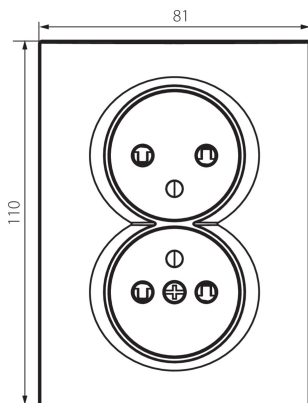

25093 LOGI 02-1260-102 bi

Französische Doppelsteckdose Typ-E mit Kinderschutz

5905339250933

Französische Doppelsteckdose Typ-E m. Kinderschutz komplett (kein zusätzlicher Rahmen erforderlich) max. 16A.

NICHT KOMPATIBEL MIT DEUTSCHEM SCHUKO-STECKER-SYSTEM!

ALLGEMEINE DATEN:

Farbe: weiß
Einbauort: Wandeinbau
Berührungsschutz: ja
Breite [mm]: 81
Höhe (mm): 110
Durchmesser der Montagedose : 68
Einbautiefe: 25
Anzahl der Steckdosen/Sockeln: 2

TECHNISCHE DATEN:

LOGISTIKDATEN:

Verpackungsart: 10
Stückzahl in Zwischenverpackung: 10
Stückzahl in Großverpackung: 120
Netto-Einzelgewicht [g]: 106
Grammatur [g]: 122.75
Länge der Einzelverpackung [cm]: 10
Breite der Einzelverpackung [cm]: 5
Höhe der Einzelverpackung [cm]: 18
Kartongewicht [kg]: 14.73
Kartonbreite [cm]: 25

25093 LOGI 02-1260-102 bi

Französische Doppelsteckdose Typ-E mit Kinderschutz

Kartonhöhe [cm]: 52.5

Kartonlänge [cm]: 52

Kartonvolumen [m³]: 0.06825