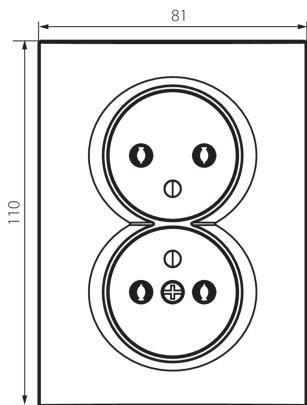

25094 LOGI 02-1261-102 bi

Französische Doppelsteckdose Typ-E

5905339250940

Französische Doppelsteckdose Typ-E komplett (kein zusätzlicher Rahmen erforderlich) max. 16A.

NICHT KOMPATIBEL MIT DEUTSCHEM SCHUKO-STECKER-SYSTEM!

ALLGEMEINE DATEN:

Farbe: weiß
Einbauort: Wandeinbau
Breite [mm]: 81
Höhe (mm): 110
Durchmesser der Montagedose : 68
Einbautiefe: 25
Anzahl der Steckdosen/Sockeln: 2

TECHNISCHE DATEN:

Nennspannung [V]: 250 AC
Bemessungsstrom [A]: 16
Schutzklasse gegen elektrischen Schlag: I
Installationsmaterial : CuZn70
Erdung Typ: Typ e
Klemmen Typ: Schraubklemme
Kunststoff: ABS
IP-Klasse (Schutzart): 20

LOGISTIKDATEN:

Verpackungsart: 10
Stückzahl in Zwischenverpackung: 10
Stückzahl in Großverpackung: 120
Netto-Einzelgewicht [g]: 102
Grammatur [g]: 118.75
Länge der Einzelverpackung [cm]: 10
Breite der Einzelverpackung [cm]: 5
Höhe der Einzelverpackung [cm]: 18
Kartongewicht [kg]: 14.25
Kartonbreite [cm]: 25
Kartonhöhe [cm]: 52.5

25094 LOGI 02-1261-102 bi

Französische Doppelsteckdose Typ-E

Kartonlänge [cm]: 52

Kartonvolumen [m³]: 0.06825