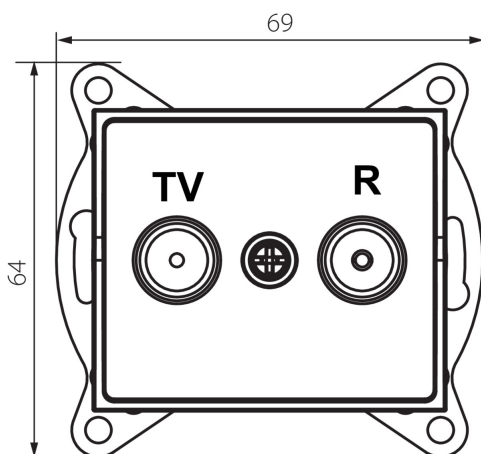

25100 LOGI 02-1320-002 bi

Multimedia-Durchgangsdose, TV/RADIO

5905339251008

ALLGEMEINE DATEN:

Farbe: weiß
Einbauort: Wandeinbau
Breite [mm]: 69
Höhe (mm): 64
Durchmesser der Montagedose : 60
Anzahl der Steckdosen/Socket: 2

TECHNISCHE DATEN:

Steckdosen/Socketn Typ: RTV-Durchgangsbuchse
Kunststoff: ABS

LOGISTIKDATEN:

Verpackungsart: 10
Stückzahl in Zwischenverpackung: 10
Stückzahl in Großverpackung: 120
Netto-Einzelgewicht [g]: 86
Grammatur [g]: 98.67
Länge der Einzelverpackung [cm]: 10
Breite der Einzelverpackung [cm]: 4
Höhe der Einzelverpackung [cm]: 14
Kartongewicht [kg]: 11.8404
Kartonbreite [cm]: 25.5
Kartonhöhe [cm]: 32
Kartonlänge [cm]: 44
Kartonvolumen [m³]: 0.035904