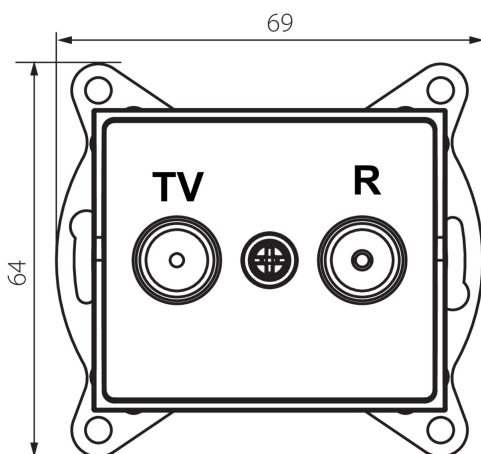

25101 LOGI 02-1330-002 bi

Multimedia-Enddose, TV/RADIO

5905339251015

ALLGEMEINE DATEN:

Farbe: weiß
Einbauort: Wandeinbau
Breite [mm]: 69
Höhe (mm): 64
Durchmesser der Montagedose : 60
Anzahl der Steckdosen/Socket: 2

TECHNISCHE DATEN:

Steckdosen/Socketn Typ: RTV-Endbuchse
Kunststoff: ABS

LOGISTIKDATEN:

Verpackungsart: 10
Stückzahl in Zwischenverpackung: 10
Stückzahl in Großverpackung: 120
Netto-Einzelgewicht [g]: 86
Grammatur [g]: 98.67
Länge der Einzelverpackung [cm]: 10
Breite der Einzelverpackung [cm]: 3.5
Höhe der Einzelverpackung [cm]: 14
Kartongewicht [kg]: 11.8404
Kartonbreite [cm]: 25.5
Kartonhöhe [cm]: 32
Kartonlänge [cm]: 44
Kartonvolumen [m³]: 0.035904