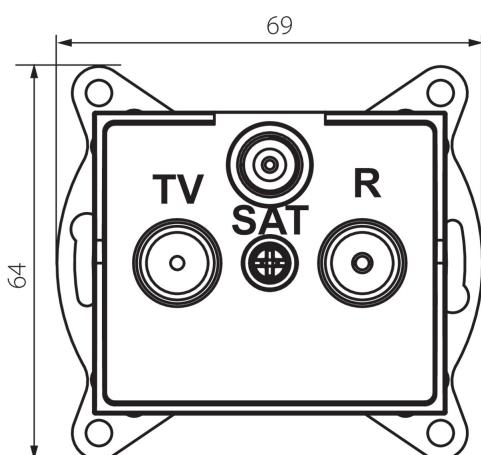

25102 LOGI 02-1340-002 bi

Multimedia-Durchgangsdose, SAT/TV/RADIO

5905339251022

ALLGEMEINE DATEN:

Farbe: weiß
Einbauort: Wandeinbau
Breite [mm]: 69
Höhe (mm): 64
Durchmesser der Montagedose : 60
Anzahl der Steckdosen/Socket: 3

TECHNISCHE DATEN:

Steckdosen/Socketn Typ: RTV-SAT-Durchgangsbuchse
Kunststoff: ABS

LOGISTIKDATEN:

Verpackungsart: 10
Stückzahl in Zwischenverpackung: 10
Stückzahl in Großverpackung: 120
Netto-Einzelgewicht [g]: 92
Grammatur [g]: 104.67
Länge der Einzelverpackung [cm]: 10
Breite der Einzelverpackung [cm]: 4
Höhe der Einzelverpackung [cm]: 14
Kartongewicht [kg]: 12.5604
Kartonbreite [cm]: 25.5
Kartonhöhe [cm]: 32
Kartonlänge [cm]: 44
Kartonvolumen [m³]: 0.035904