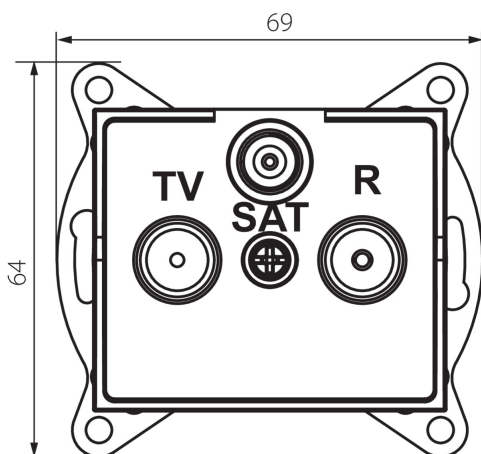

## 25103 LOGI 02-1350-002 bi

Multimedia-Enddose, SAT/TV/RADIO

5905339251039

### ALLGEMEINE DATEN:

**Farbe:** weiß  
**Einbauort:** Wandeinbau  
**Breite [mm]:** 69  
**Höhe (mm):** 64  
**Durchmesser der Montagedose :** 60  
**Anzahl der Steckdosen/Socket:** 3

### TECHNISCHE DATEN:

**Steckdosen/Socketn Typ:** RTV-SAT-Endbuchse  
**Kunststoff:** ABS