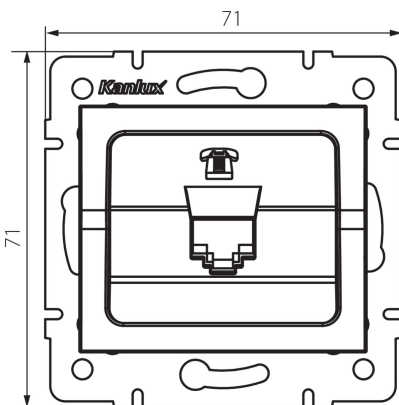

25106 LOGI 02-1370-002 bi

Telefonsteckdose, einfach (RJ11)

5905339251060

ALLGEMEINE DATEN:

Farbe: weiß
Einbauort: Wandeinbau
Breite [mm]: 71
Höhe (mm): 71
Durchmesser der Montagedose : 60
Anzahl der Steckdosen/Socket: 1

TECHNISCHE DATEN:

Steckdosen/Socketn Typ: Telefonbuchse RJ11
Kunststoff: ABS

LOGISTIKDATEN:

Verpackungsart: 10
Stückzahl in Zwischenverpackung: 10
Stückzahl in Großverpackung: 120
Netto-Einzelgewicht [g]: 52
Grammatur [g]: 64.58
Länge der Einzelverpackung [cm]: 10
Breite der Einzelverpackung [cm]: 4
Höhe der Einzelverpackung [cm]: 14
Kartongewicht [kg]: 7.7496
Kartonbreite [cm]: 25.5
Kartonhöhe [cm]: 32
Kartonlänge [cm]: 44
Kartonvolumen [m³]: 0.035904