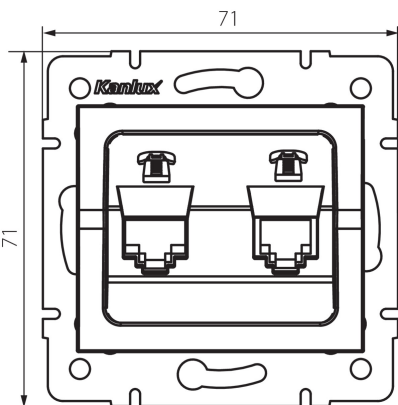

25107 LOGI 02-1380-002 bi

Doppel-Telefonsteckdose unabhängig (2xRJ11)

5905339251077

ALLGEMEINE DATEN:

Farbe: weiß
Einbauort: Wandeinbau
Breite [mm]: 71
Höhe (mm): 71
Durchmesser der Montagedose : 60
Anzahl der Steckdosen/Socket: 2

TECHNISCHE DATEN:

Steckdosen/Socketn Typ: Separate Telefonbuchse 2x RJ11
Kunststoff: ABS

LOGISTIKDATEN:

Verpackungsart: 10
Stückzahl in Zwischenverpackung: 10
Stückzahl in Großverpackung: 120
Netto-Einzelgewicht [g]: 58
Grammatur [g]: 70.5
Länge der Einzelverpackung [cm]: 10
Breite der Einzelverpackung [cm]: 4
Höhe der Einzelverpackung [cm]: 14
Kartongewicht [kg]: 8.46
Kartonbreite [cm]: 25.5
Kartonhöhe [cm]: 32
Kartonlänge [cm]: 44
Kartonvolumen [m³]: 0.035904