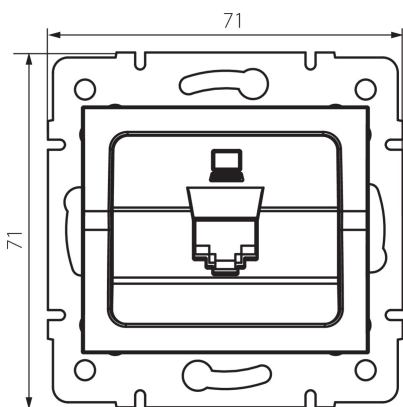

25108 LOGI 02-1390-002 bi

Einzel-Netzwerksteckdose (RJ45Cat 5e Jack)

5905339251084

ALLGEMEINE DATEN:

Farbe: weiß
Einbauort: Wandeinbau
Breite [mm]: 71
Höhe (mm): 71
Durchmesser der Montagedose : 60
Anzahl der Steckdosen/Socket: 1

TECHNISCHE DATEN:

Steckdosen/Socketn Typ: Datendose RJ45 Cat. 5e
Kunststoff: ABS

LOGISTIKDATEN:

Verpackungsart: 10
Stückzahl in Zwischenverpackung: 10
Stückzahl in Großverpackung: 120
Netto-Einzelgewicht [g]: 52
Grammatur [g]: 64.58
Länge der Einzelverpackung [cm]: 9
Breite der Einzelverpackung [cm]: 4
Höhe der Einzelverpackung [cm]: 13
Kartongewicht [kg]: 7.7496
Kartonbreite [cm]: 25.5
Kartonhöhe [cm]: 32
Kartonlänge [cm]: 44
Kartonvolumen [m³]: 0.035904