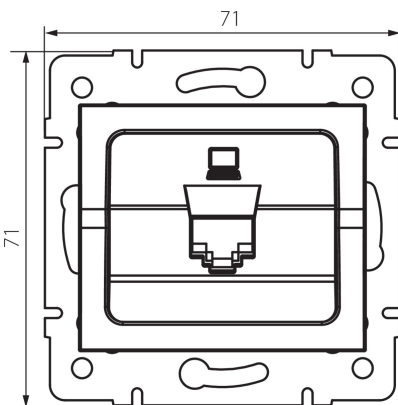

25109 LOGI 02-1400-002 bi

Einzel-Computersteckdose (RJ45Cat 6 Jack)

5905339251091

ALLGEMEINE DATEN:

Farbe: weiß
Einbauort: Wandeinbau
Breite [mm]: 71
Höhe (mm): 71
Durchmesser der Montagedose : 60
Anzahl der Steckdosen/Socket: 1

TECHNISCHE DATEN:

Steckdosen/Socketn Typ: Datendose RJ45 Cat. 6
Kunststoff: ABS

LOGISTIKDATEN:

Verpackungsart: 10
Stückzahl in Zwischenverpackung: 10
Stückzahl in Großverpackung: 120
Netto-Einzelgewicht [g]: 54
Grammatur [g]: 66.58
Länge der Einzelverpackung [cm]: 10
Breite der Einzelverpackung [cm]: 4
Höhe der Einzelverpackung [cm]: 13
Kartongewicht [kg]: 7.9896
Kartonbreite [cm]: 25.5
Kartonhöhe [cm]: 32
Kartonlänge [cm]: 44
Kartonvolumen [m³]: 0.035904