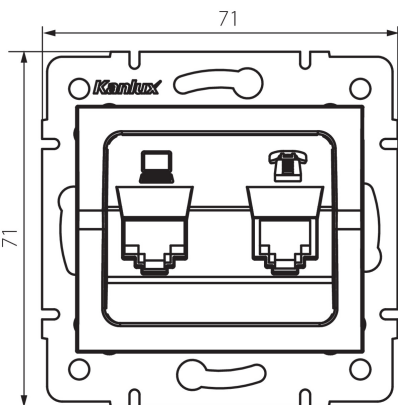

25113 LOGI 02-1440-002 bi

Netzwerk- und Telefonsteckdose (RJ45 Cat 6+RJ11)

5905339251138

ALLGEMEINE DATEN:

Farbe: weiß
Einbauort: Wandeinbau
Breite [mm]: 71
Höhe (mm): 71
Durchmesser der Montagedose : 60
Anzahl der Steckdosen/Socket: 2

TECHNISCHE DATEN:

Steckdosen/Socketn Typ: Telefonbuchse + Datendose (RJ45 Cat. 6+RJ11)
Kunststoff: ABS

LOGISTIKDATEN:

Verpackungsart: 10
Stückzahl in Zwischenverpackung: 10
Stückzahl in Großverpackung: 120
Netto-Einzelgewicht [g]: 60
Grammatur [g]: 72.5
Länge der Einzelverpackung [cm]: 10
Breite der Einzelverpackung [cm]: 4
Höhe der Einzelverpackung [cm]: 13
Kartongewicht [kg]: 8.7
Kartonbreite [cm]: 25.5
Kartonhöhe [cm]: 32
Kartონlänge [cm]: 44
Kartongewicht [m³]: 0.035904