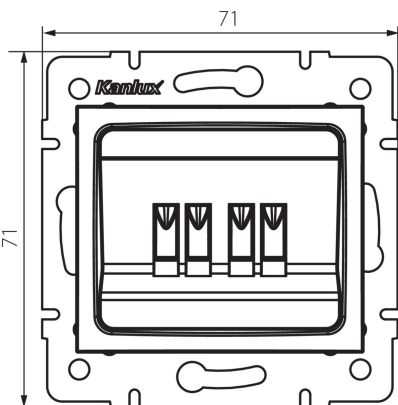

25115 LOGI 02-1820-002 bi

Doppel-Lautsprecheranschluss

5905339251152

ALLGEMEINE DATEN:

Farbe: weiß
Einbauort: Wandeinbau
Breite [mm]: 71
Höhe (mm): 71
Durchmesser der Montagedose : 60
Anzahl der Steckdosen/Sockeln: 2

TECHNISCHE DATEN:

Kunststoff: ABS

LOGISTIKDATEN:

Verpackungsart: 10
Stückzahl in Zwischenverpackung: 10
Stückzahl in Großverpackung: 120
Netto-Einzelgewicht [g]: 64
Grammatur [g]: 76.67
Länge der Einzelverpackung [cm]: 10
Breite der Einzelverpackung [cm]: 4.5
Höhe der Einzelverpackung [cm]: 14
Kartongewicht [kg]: 9.2004
Kartonbreite [cm]: 25.5
Kartonhöhe [cm]: 32
Kartonlänge [cm]: 44
Kartonvolumen [m³]: 0.035904