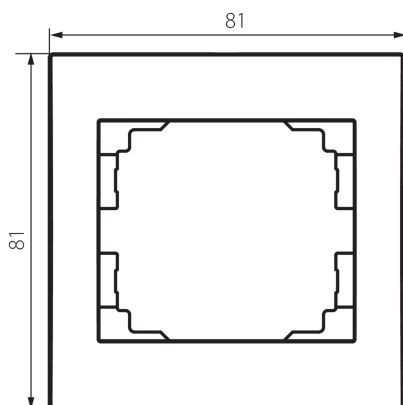

25117 LOGI 02-1460-002 bi

Einzelrahmen, horizontal

5905339251176

ALLGEMEINE DATEN:

Farbe: weiß
Breite [mm]: 80
Höhe (mm): 81

TECHNISCHE DATEN:

Kunststoff: ABS

LOGISTIKDATEN:

Verpackungsart: 20
Stückzahl in Zwischenverpackung: 20
Stückzahl in Großverpackung: 240
Netto-Einzelgewicht [g]: 12
Grammatur [g]: 19.25
Länge der Einzelverpackung [cm]: 10
Breite der Einzelverpackung [cm]: 1.5
Höhe der Einzelverpackung [cm]: 15
Kartongewicht [kg]: 4.62
Kartonbreite [cm]: 20
Kartonhöhe [cm]: 42
Kartonlänge [cm]: 37.5
Kartonvolumen [m³]: 0.0315