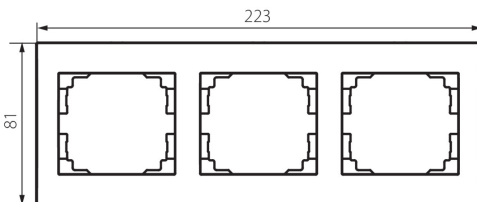

25119 LOGI 02-1480-002 bi

Dreifach-Rahmen, horizontal

5905339251190

ALLGEMEINE DATEN:

Farbe: weiß

Breite [mm]: 223

Höhe (mm): 81

TECHNISCHE DATEN:

Kunststoff: ABS

LOGISTIKDATEN:

Verpackungsart: 10

Stückzahl in Zwischenverpackung: 10

Stückzahl in Großverpackung: 120

Netto-Einzelgewicht [g]: 32

Grammatur [g]: 46

Länge der Einzelverpackung [cm]: 10

Breite der Einzelverpackung [cm]: 1.5

Höhe der Einzelverpackung [cm]: 29

Kartongewicht [kg]: 5.52

Kartonbreite [cm]: 25

Kartonhöhe [cm]: 42

Kartonlänge [cm]: 37.5

Kartonvolumen [m³]: 0.039375