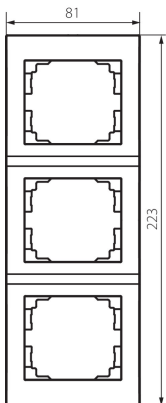

25123 LOGI 02-1530-002 bi

Dreifach-Rahmen, vertikal

5905339251237

ALLGEMEINE DATEN:

Farbe: weiß

Breite [mm]: 81

Höhe (mm): 223

TECHNISCHE DATEN:

Kunststoff: ABS

LOGISTIKDATEN:

Verpackungsart: 10

Stückzahl in Zwischenverpackung: 10

Stückzahl in Großverpackung: 120

Netto-Einzelgewicht [g]: 36

Grammatur [g]: 49.92

Länge der Einzelverpackung [cm]: 10

Breite der Einzelverpackung [cm]: 1.5

Höhe der Einzelverpackung [cm]: 29

Kartongewicht [kg]: 5.9904

Kartonbreite [cm]: 25

Kartonhöhe [cm]: 42

Kartonlänge [cm]: 37.5

Kartonvolumen [m³]: 0.039375