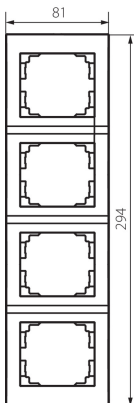

25124 LOGI 02-1540-002 bi

Vierfach-Rahmen, vertikal

5905339251244

ALLGEMEINE DATEN:

Farbe: weiß

Breite [mm]: 81

Höhe (mm): 294

TECHNISCHE DATEN:

Kunststoff: ABS

LOGISTIKDATEN:

Verpackungsart: 10

Stückzahl in Zwischenverpackung: 10

Stückzahl in Großverpackung: 120

Netto-Einzelgewicht [g]: 46

Grammatur [g]: 62.33

Länge der Einzelverpackung [cm]: 10

Breite der Einzelverpackung [cm]: 1.5

Höhe der Einzelverpackung [cm]: 36

Kartongewicht [kg]: 7.4796

Kartonbreite [cm]: 32

Kartonhöhe [cm]: 42

Kartonlänge [cm]: 37.5

Kartonvolumen [m³]: 0.0504