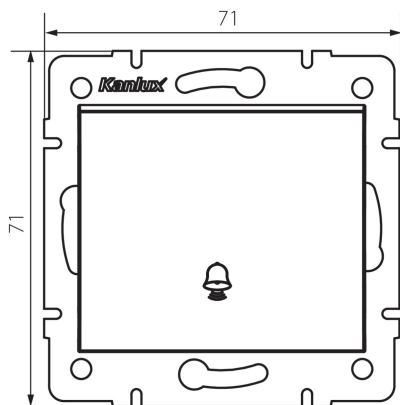

25131 LOGI 02-1030-103 kr

Klingelschalter

5905339251312

Haustürklingel-Taster (ohne Klingelsymbol).

ALLGEMEINE DATEN:

Farbe: cremefarben
Einbauort: Wandeinbau
Breite [mm]: 71
Höhe (mm): 71
Durchmesser der Montagedose : 60
Einbautiefe: 25

TECHNISCHE DATEN:

Nennspannung [V]: 250 AC
Installationsmaterial : CuZn70
Klemmen Typ: Schraubklemme
Kunststoff: ABS
Anzahl der Hebel: 1
Bemessungsstrom [AX]: 10
IP-Klasse (Schutzart): 20

LOGISTIKDATEN:

Verpackungsart: 10
Stückzahl in Zwischenverpackung: 10
Stückzahl in Großverpackung: 120
Netto-Einzelgewicht [g]: 72
Grammatur [g]: 84.33
Länge der Einzelverpackung [cm]: 9
Breite der Einzelverpackung [cm]: 5
Höhe der Einzelverpackung [cm]: 14
Kartongewicht [kg]: 10.1196
Kartonbreite [cm]: 25.5
Kartonhöhe [cm]: 32
Kartonlänge [cm]: 44
Kartonvolumen [m³]: 0.035904