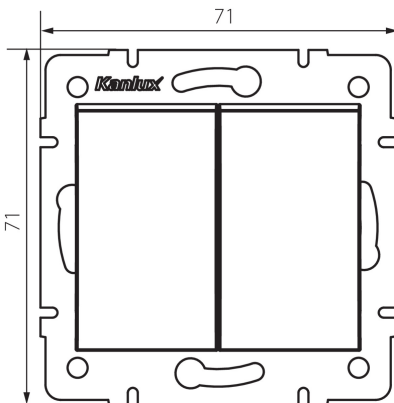

25133 LOGI 02-1060-103 kr

Serien-Wechselschalter

5905339251336

Zur Schaltung zweier Stromkreise (z.B. Treppenlicht) von zwei Schaltstellen aus.

ALLGEMEINE DATEN:

Farbe: cremefarben
Einbauort: Wandeinbau
Hintergrundbeleuchtung: nein
Breite [mm]: 71
Höhe [mm]: 71
Durchmesser der Montagedose : 60
Einbautiefe: 25

TECHNISCHE DATEN:

Nennspannung [V]: 250 AC
Installationsmaterial : CuZn70
Klemmen Typ: Schraubklemme
Kunststoff: ABS
Anzahl der Hebel: 2
Bemessungsstrom [AX]: 10
IP-Klasse (Schutzart): 20

LOGISTIKDATEN:

Verpackungsart: 10
Stückzahl in Zwischenverpackung: 10
Stückzahl in Großverpackung: 120
Netto-Einzelgewicht [g]: 78
Grammatur [g]: 90.25
Länge der Einzelverpackung [cm]: 10
Breite der Einzelverpackung [cm]: 5
Höhe der Einzelverpackung [cm]: 14
Kartongewicht [kg]: 10.83
Kartonbreite [cm]: 25.5
Kartonhöhe [cm]: 32
Kartonlänge [cm]: 44
Kartonvolumen [m³]: 0.035904