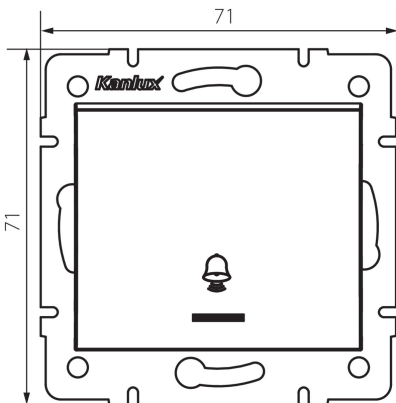

25135 LOGI 02-1080-103 kr

Klingelschalter mit LED

5905339251350

Haustürklingel-Taster mit Klingelsymbol mit LED-Kontrolllampe.

ALLGEMEINE DATEN:

Farbe: cremefarben
Einbauort: Wandeinbau
Hintergrundbeleuchtung: ja
Breite [mm]: 71
Höhe [mm]: 71
Durchmesser der Montagedose : 60
Einbautiefe: 25

TECHNISCHE DATEN:

Nennspannung [V]: 250 AC
Installationsmaterial : CuZn70
Klemmen Typ: Schraubklemme
Kunststoff: ABS
Anzahl der Hebel: 1
Bemessungsstrom [AX]: 10
IP-Klasse (Schutzart): 20

LOGISTIKDATEN:

Verpackungsart: 10
Stückzahl in Zwischenverpackung: 10
Stückzahl in Großverpackung: 120
Netto-Einzelgewicht [g]: 70
Grammatur [g]: 82.58
Länge der Einzelverpackung [cm]: 10
Breite der Einzelverpackung [cm]: 4
Höhe der Einzelverpackung [cm]: 14
Kartongewicht [kg]: 9.9096
Kartonbreite [cm]: 25.5
Kartonhöhe [cm]: 32
Kartonlänge [cm]: 44
Kartonvolumen [m³]: 0.035904