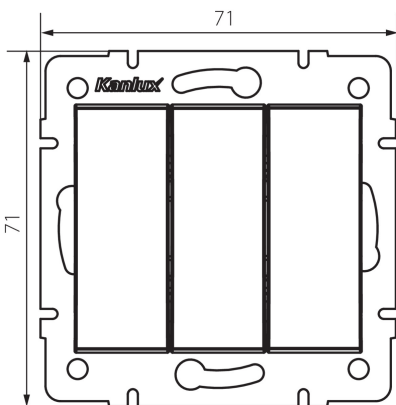

25136 LOGI 02-1090-103 kr

3-fach Ein/Aus Serienschalter

5905339251367

Einfacher Ein/Aus 3-fach Serienschalter für die Stromkreisschaltung von drei Stromauslässen von einer Schaltstelle aus.

ALLGEMEINE DATEN:

Farbe: cremefarben
Einbauort: Wandeinbau
Hintergrundbeleuchtung: nein
Breite [mm]: 71
Höhe (mm): 71
Durchmesser der Montagedose : 60
Einbautiefe: 25

TECHNISCHE DATEN:

Nennspannung [V]: 250 AC
Installationsmaterial : CuZn70
Klemmen Typ: Schraubklemme
Kunststoff: ABS
Anzahl der Hebel: 3
Bemessungsstrom [AX]: 10
IP-Klasse (Schutzart): 20

LOGISTIKDATEN:

Verpackungsart: 10
Stückzahl in Zwischenverpackung: 10
Stückzahl in Großverpackung: 120
Netto-Einzelgewicht [g]: 74
Grammatur [g]: 86.25
Länge der Einzelverpackung [cm]: 10
Breite der Einzelverpackung [cm]: 4.5
Höhe der Einzelverpackung [cm]: 14
Kartongewicht [kg]: 10.35
Kartonbreite [cm]: 25.5
Kartonhöhe [cm]: 32
Kartonlänge [cm]: 44
Kartonvolumen [m³]: 0.035904