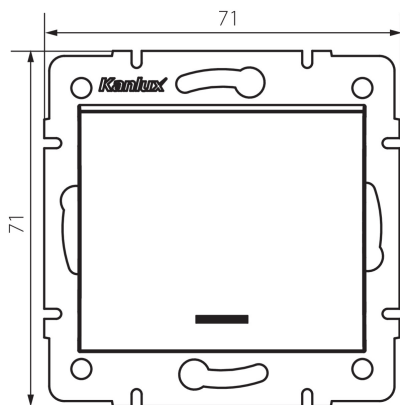

25138 LOGI 02-1110-103 kr

Ein/Aus Schalter mit LED

5905339251381

Einfacher Ein/Aus Schalter zur Schaltung eines Stromauslasses von einer Schaltstelle aus - mit LED-Kontrolllampe.

ALLGEMEINE DATEN:

Farbe: cremefarben
Einbauort: Wandeinbau
Hintergrundbeleuchtung: ja
Breite [mm]: 71
Höhe [mm]: 71
Durchmesser der Montagedose : 60
Einbautiefe: 25

TECHNISCHE DATEN:

Nennspannung [V]: 250 AC
Installationsmaterial : CuZn70
Klemmen Typ: Schraubklemme
Kunststoff: ABS
Anzahl der Hebel: 1
Bemessungsstrom [AX]: 10
IP-Klasse (Schutzart): 20

LOGISTIKDATEN:

Verpackungsart: 10
Stückzahl in Zwischenverpackung: 10
Stückzahl in Großverpackung: 120
Netto-Einzelgewicht [g]: 70
Grammatur [g]: 82.58
Länge der Einzelverpackung [cm]: 10
Breite der Einzelverpackung [cm]: 4
Höhe der Einzelverpackung [cm]: 14
Kartongewicht [kg]: 9.9096
Kartonbreite [cm]: 25.5
Kartonhöhe [cm]: 32
Kartonlänge [cm]: 44
Kartonvolumen [m³]: 0.035904