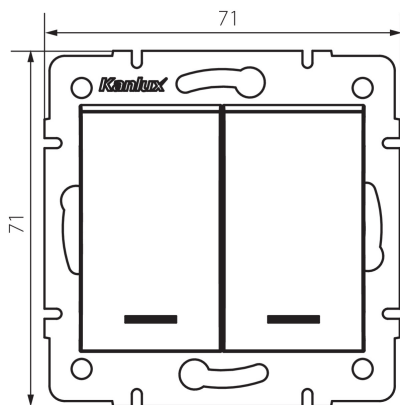

25139 LOGI 02-1120-103 kr

Ein/Aus Serienschalter mit LED

5905339251398

Einfacher Ein/Aus Serienschalter zur Schaltung von zwei Stromauslässen von einer Schaltstelle aus - mit LED-Kontrolllampen.

ALLGEMEINE DATEN:

Farbe: cremefarben
Einbauort: Wandeinbau
Hintergrundbeleuchtung: ja
Breite [mm]: 71
Höhe (mm): 71
Durchmesser der Montagedose : 60
Einbautiefe: 25

TECHNISCHE DATEN:

Nennspannung [V]: 250 AC
Installationsmaterial : CuZn70
Klemmen Typ: Schraubklemme
Kunststoff: ABS
Anzahl der Hebel: 2
Bemessungsstrom [AX]: 10
IP-Klasse (Schutzart): 20

LOGISTIKDATEN:

Verpackungsart: 10
Stückzahl in Zwischenverpackung: 10
Stückzahl in Großverpackung: 120
Netto-Einzelgewicht [g]: 76
Grammatur [g]: 88.58
Länge der Einzelverpackung [cm]: 10
Breite der Einzelverpackung [cm]: 4
Höhe der Einzelverpackung [cm]: 14
Kartongewicht [kg]: 10.6296
Kartonbreite [cm]: 25.5
Kartonhöhe [cm]: 32
Kartonlänge [cm]: 44
Kartonvolumen [m³]: 0.035904