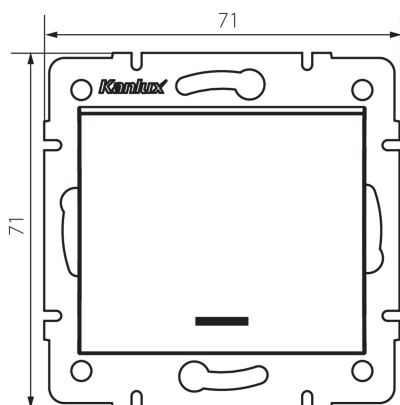

25141 LOGI 02-1140-103 kr

Wechselschalter mit LED

5905339251411

Zur Schaltung eines Stromkreises (z. B. Treppenlicht) von zwei Schaltstellen aus - mit LED-Kontrolllampe.

ALLGEMEINE DATEN:

Farbe: cremefarben
Einbauort: Wandeinbau
Hintergrundbeleuchtung: ja
Breite [mm]: 71
Höhe [mm]: 71
Durchmesser der Montagedose : 60
Einbautiefe: 25

TECHNISCHE DATEN:

Nennspannung [V]: 250 AC
Installationsmaterial : CuZn70
Klemmen Typ: Schraubklemme
Kunststoff: ABS
Anzahl der Hebel: 1
Bemessungsstrom [AX]: 10
IP-Klasse (Schutzart): 20

LOGISTIKDATEN:

Verpackungsart: 10
Stückzahl in Zwischenverpackung: 10
Stückzahl in Großverpackung: 120
Netto-Einzelgewicht [g]: 74
Grammatur [g]: 86.58
Länge der Einzelverpackung [cm]: 10
Breite der Einzelverpackung [cm]: 4
Höhe der Einzelverpackung [cm]: 13
Kartongewicht [kg]: 10.3896
Kartonbreite [cm]: 25.5
Kartonhöhe [cm]: 32
Kartonlänge [cm]: 44
Kartonvolumen [m³]: 0.035904