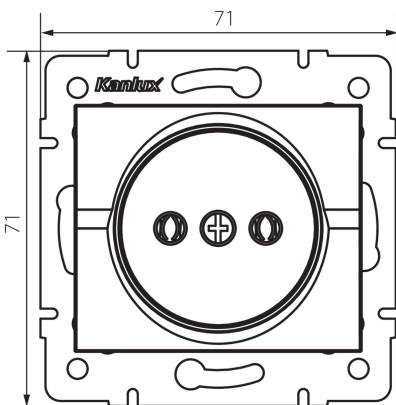

25144 LOGI 02-1210-103 kr

Steckdose ohne Erdleitung

5905339251442

Steckdose max. 16A ohne Erdschutz.

ALLGEMEINE DATEN:

Farbe: cremefarben
Einbauort: Wandeinbau
Breite [mm]: 71
Höhe (mm): 71
Durchmesser der Montagedose : 60
Einbautiefe: 25
Anzahl der Steckdosen/Sockeln: 1

TECHNISCHE DATEN:

Nennspannung [V]: 250 AC
Bemessungsstrom [A]: 16
Schutzklasse gegen elektrischen Schlag: II
Installationsmaterial : CuZn70
Erdung Typ: 2P
Klemmen Typ: Schraubklemme
Kunststoff: ABS
IP-Klasse (Schutzart): 20

LOGISTIKDATEN:

Verpackungsart: 10
Stückzahl in Zwischenverpackung: 10
Stückzahl in Großverpackung: 120
Netto-Einzelgewicht [g]: 58
Grammatur [g]: 70.25
Länge der Einzelverpackung [cm]: 10
Breite der Einzelverpackung [cm]: 4
Höhe der Einzelverpackung [cm]: 14
Kartongewicht [kg]: 8.43
Kartonbreite [cm]: 25.5
Kartonhöhe [cm]: 32
Kartonlänge [cm]: 44
Kartonvolumen [m³]: 0.035904