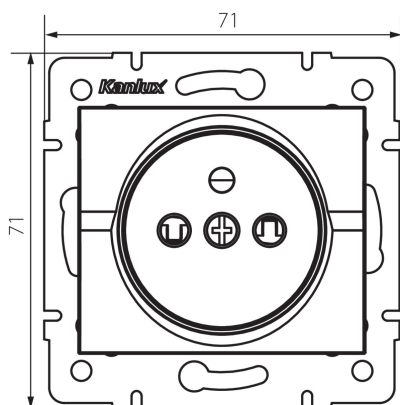

25149 LOGI 02-1250-103 kr

Französische Steckdose Typ-E / mit Kinderschutz

5905339251497

Steckdose Typ-E / Frankreich m. Kontaktschutz max. 16A.
**NICHT KOMPATIBEL MIT DEUTSCHEM SCHUKO-
STECKER-SYSTEM!**

ALLGEMEINE DATEN:

Farbe: cremefarben
Einbauort: Wandeinbau
Berührungsschutz: ja
Breite [mm]: 71
Höhe (mm): 71
Durchmesser der Montagedose : 60
Einbautiefe: 25
Anzahl der Steckdosen/Sockeln: 1

TECHNISCHE DATEN:

Nennspannung [V]: 250 AC
Bemessungsstrom [A]: 16
Schutzklasse gegen elektrischen Schlag: I
Installationsmaterial : CuZn70
Erdung Typ: Typ e
Klemmen Typ: Schraubklemme
Kunststoff: ABS
IP-Klasse (Schutzart): 20

LOGISTIKDATEN:

Verpackungsart: 10
Stückzahl in Zwischenverpackung: 10
Stückzahl in Großverpackung: 120
Netto-Einzelgewicht [g]: 68
Grammatur [g]: 80.33
Länge der Einzelverpackung [cm]: 10
Breite der Einzelverpackung [cm]: 4
Höhe der Einzelverpackung [cm]: 14
Kartongewicht [kg]: 9.6396
Kartonbreite [cm]: 25.5
Kartonhöhe [cm]: 32

25149 LOGI 02-1250-103 kr

Französische Steckdose Typ-E / mit Kinderschutz

Kartonlänge [cm]: 44

Kartonvolumen [m³]: 0.035904