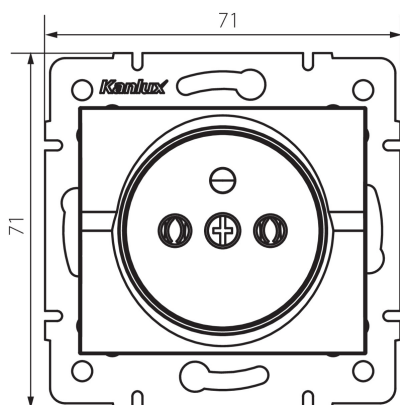

25150 LOGI 02-1251-103 kr

Französische Steckdose Typ-E

5905339251503

Steckdose Typ-E / Frankreich max. 16A.

NICHT KOMPATIBEL MIT DEUTSCHEM SCHUKO-STECKER-SYSTEM!

ALLGEMEINE DATEN:

Farbe: cremefarben
Einbauort: Wandeinbau
Breite [mm]: 71
Höhe (mm): 71
Durchmesser der Montagedose : 60
Einbautiefe: 25
Anzahl der Steckdosen/Sockeln: 1

TECHNISCHE DATEN:

Nennspannung [V]: 250 AC
Bemessungsstrom [A]: 16
Schutzklasse gegen elektrischen Schlag: I
Installationsmaterial : CuZn70
Erdung Typ: Typ e
Klemmen Typ: Schraubklemme
Kunststoff: ABS
IP-Klasse (Schutzart): 20

LOGISTIKDATEN:

Verpackungsart: 10
Stückzahl in Zwischenverpackung: 10
Stückzahl in Großverpackung: 120
Netto-Einzelgewicht [g]: 66
Grammatur [g]: 78.42
Länge der Einzelverpackung [cm]: 10
Breite der Einzelverpackung [cm]: 4
Höhe der Einzelverpackung [cm]: 14
Kartongewicht [kg]: 9.4104
Kartonbreite [cm]: 25.5
Kartonhöhe [cm]: 32
Kartonlänge [cm]: 44