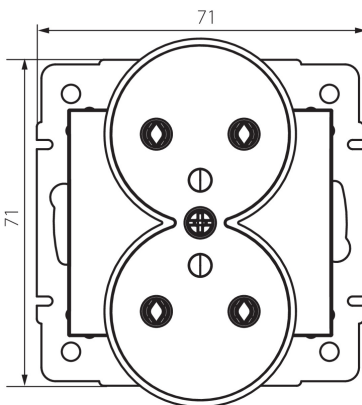

## 25151 LOGI 02-1253-103 kr

Französische Doppelsteckdose Typ-E mit Erdleitung

5905339251510

Französische Doppelsteckdose Typ-E max. 16A.

**NICHT KOMPATIBEL MIT DEUTSCHEM SCHUKO-STECKER-SYSTEM!**

### ALLGEMEINE DATEN:

**Farbe:** cremefarben

**Einbauort:** Wandeinbau

**Breite [mm]:** 71

**Höhe (mm):** 71

**Durchmesser der Montagedose :** 60

**Einbautiefe:** 25

**Anzahl der Steckdosen/Sockeln:** 2

### TECHNISCHE DATEN:

**Nennspannung [V]:** 250 AC

**Bemessungsstrom [A]:** 16

**Schutzklasse gegen elektrischen Schlag:** I

**Installationsmaterial :** CuZn70

**Erdung Typ:** Typ e

**Klemmen Typ:** Schraubklemme

---

Französische Doppelsteckdose Typ-E mit Erdleitung

Kartonvolumen [m<sup>3</sup>]: 0.035904