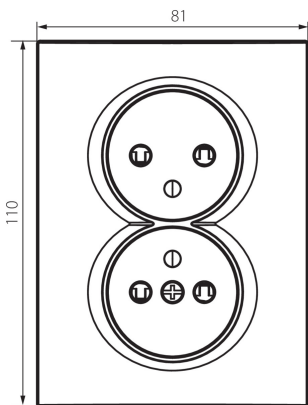

25152 LOGI 02-1260-103 kr

Französische Doppelsteckdose Typ-E mit Kinderschutz

5905339251527

Französische Doppelsteckdose Typ-E m. Kinderschutz komplett (kein zusätzlicher Rahmen erforderlich) max. 16A.

NICHT KOMPATIBEL MIT DEUTSCHEM SCHUKO-STECKER-SYSTEM!

ALLGEMEINE DATEN:

Farbe: cremefarben
Einbauort: Wandeinbau
Berührungsschutz: ja
Breite [mm]: 81
Höhe (mm): 110
Durchmesser der Montagedose : 68
Einbautiefe: 25
Anzahl der Steckdosen/Sockeln: 2

TECHNISCHE DATEN:

LOGISTIKDATEN:

Verpackungsart: 10
Stückzahl in Zwischenverpackung: 10
Stückzahl in Großverpackung: 120
Netto-Einzelgewicht [g]: 106
Grammatur [g]: 122.75
Länge der Einzelverpackung [cm]: 10
Breite der Einzelverpackung [cm]: 5
Höhe der Einzelverpackung [cm]: 18
Kartongewicht [kg]: 14.73
Kartonbreite [cm]: 25

25152 LOGI 02-1260-103 kr

Französische Doppelsteckdose Typ-E mit Kinderschutz

Kartonhöhe [cm]: 52.5

Kartonlänge [cm]: 52

Kartonvolumen [m³]: 0.06825