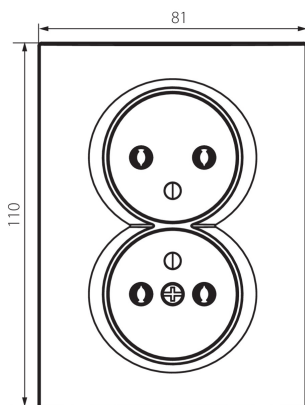

25153 LOGI 02-1261-103 kr

Französische Doppelsteckdose Typ-E

5905339251534

Französische Doppelsteckdose Typ-E komplett (kein zusätzlicher Rahmen erforderlich) max. 16A.

NICHT KOMPATIBEL MIT DEUTSCHEM SCHUKO-STECKER-SYSTEM!

ALLGEMEINE DATEN:

Farbe: cremefarben
Einbauort: Wandeinbau
Breite [mm]: 81
Höhe (mm): 110
Durchmesser der Montagedose : 68
Einbautiefe: 25
Anzahl der Steckdosen/Sockeln: 2

TECHNISCHE DATEN:

Nennspannung [V]: 250 AC
Bemessungsstrom [A]: 16
Schutzklasse gegen elektrischen Schlag: I
Installationsmaterial : CuZn70
Erdung Typ: Typ e
Klemmen Typ: Schraubklemme
Kunststoff: ABS
IP-Klasse (Schutzart): 20

LOGISTIKDATEN:

Verpackungsart: 10
Stückzahl in Zwischenverpackung: 10
Stückzahl in Großverpackung: 120
Netto-Einzelgewicht [g]: 102
Grammatur [g]: 118.75
Länge der Einzelverpackung [cm]: 10
Breite der Einzelverpackung [cm]: 5
Höhe der Einzelverpackung [cm]: 18
Kartongewicht [kg]: 14.25
Kartonbreite [cm]: 25
Kartonhöhe [cm]: 52.5

25153 LOGI 02-1261-103 kr

Französische Doppelsteckdose Typ-E

Kartonlänge [cm]: 52

Kartonvolumen [m³]: 0.06825