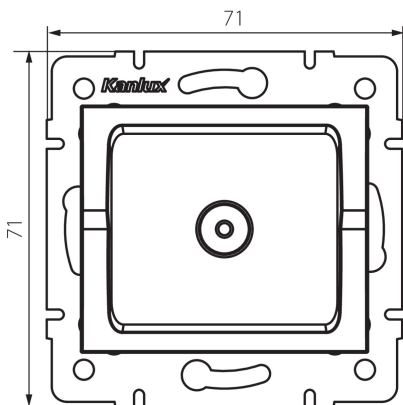

25157 LOGI 02-1300-003 kr

Multimedia-Enddose, TV

5905339251572

ALLGEMEINE DATEN:

Farbe: cremefarben
Einbauort: Wandeinbau
Breite [mm]: 71
Höhe (mm): 71
Durchmesser der Montagedose : 60
Anzahl der Steckdosen/Socket: 1

TECHNISCHE DATEN:

Steckdosen/Socketn Typ: Antennenbuchse vom Typ TV
Kunststoff: ABS

LOGISTIKDATEN:

Verpackungsart: 10
Stückzahl in Zwischenverpackung: 10
Stückzahl in Großverpackung: 120
Netto-Einzelgewicht [g]: 58
Grammatur [g]: 70.58
Länge der Einzelverpackung [cm]: 10
Breite der Einzelverpackung [cm]: 4
Höhe der Einzelverpackung [cm]: 14
Kartongewicht [kg]: 8.4696
Kartonbreite [cm]: 25.5
Kartonhöhe [cm]: 32
Kartonlänge [cm]: 44
Kartonvolumen [m³]: 0.035904