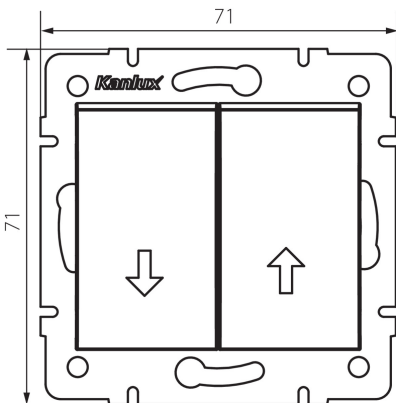

25158 LOGI 02-1310-103 kr

Jalousie- Rolladenschalter-Taster

5905339251589

Taster zum Anheben oder Absenken von Jalousien.

ALLGEMEINE DATEN:

Farbe: cremefarben
Einbauort: Wandeinbau
Hintergrundbeleuchtung: nein
Breite [mm]: 71
Höhe [mm]: 71
Durchmesser der Montagedose : 60
Einbautiefe: 25

TECHNISCHE DATEN:

Nennspannung [V]: 250 AC
Installationsmaterial : CuZn70
Klemmen Typ: Schraubklemme
Kunststoff: ABS
Anzahl der Hebel: 2
Bemessungsstrom [AX]: 10
IP-Klasse (Schutzart): 20

LOGISTIKDATEN:

Verpackungsart: 10
Stückzahl in Zwischenverpackung: 10
Stückzahl in Großverpackung: 120
Netto-Einzelgewicht [g]: 74
Grammatur [g]: 86.33
Länge der Einzelverpackung [cm]: 10
Breite der Einzelverpackung [cm]: 4
Höhe der Einzelverpackung [cm]: 14
Kartongewicht [kg]: 10.3596
Kartonbreite [cm]: 25.5
Kartonhöhe [cm]: 32
Kartonlänge [cm]: 44
Kartonvolumen [m³]: 0.035904