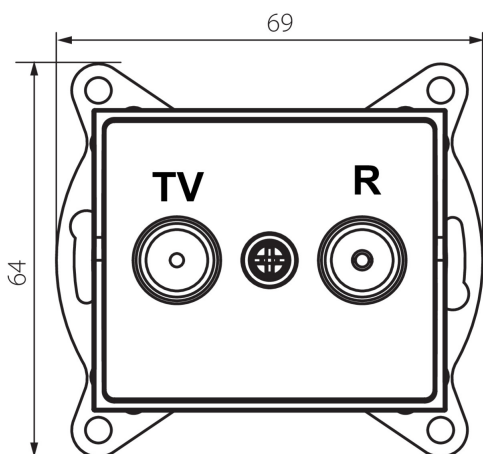

25159 LOGI 02-1320-003 kr

Multimedia-Durchgangsdose, TV/RADIO

5905339251596

ALLGEMEINE DATEN:

Farbe: cremefarben
Einbauort: Wandeinbau
Breite [mm]: 69
Höhe (mm): 64
Durchmesser der Montagedose : 60
Anzahl der Steckdosen/Socket: 2

TECHNISCHE DATEN:

Steckdosen/Socketn Typ: RTV-Durchgangsbuchse
Kunststoff: ABS

LOGISTIKDATEN:

Verpackungsart: 10
Stückzahl in Zwischenverpackung: 10
Stückzahl in Großverpackung: 120
Netto-Einzelgewicht [g]: 86
Grammatur [g]: 98.67
Länge der Einzelverpackung [cm]: 10
Breite der Einzelverpackung [cm]: 4
Höhe der Einzelverpackung [cm]: 14
Kartongewicht [kg]: 11.8404
Kartonbreite [cm]: 25.5
Kartonhöhe [cm]: 32
Kartonlänge [cm]: 44
Kartonvolumen [m³]: 0.035904