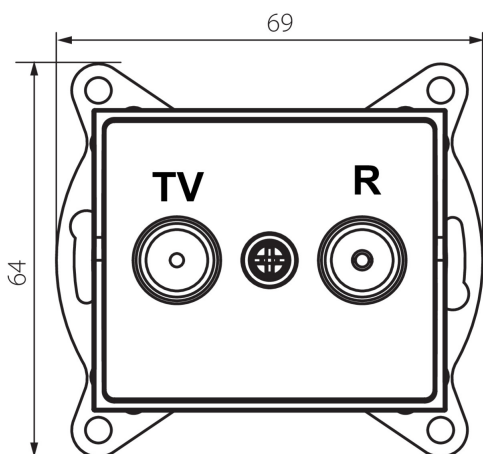

25160 LOGI 02-1330-003 kr

Multimedia-Enddose, TV/RADIO

5905339251602

ALLGEMEINE DATEN:

Farbe: cremefarben
Einbauort: Wandeinbau
Breite [mm]: 69
Höhe (mm): 64
Durchmesser der Montagedose : 60
Anzahl der Steckdosen/Socket: 2

TECHNISCHE DATEN:

Steckdosen/Socketn Typ: RTV-Endbuchse
Kunststoff: ABS

LOGISTIKDATEN:

Verpackungsart: 10
Stückzahl in Zwischenverpackung: 10
Stückzahl in Großverpackung: 120
Netto-Einzelgewicht [g]: 86
Grammatur [g]: 98.67
Länge der Einzelverpackung [cm]: 10
Breite der Einzelverpackung [cm]: 3.5
Höhe der Einzelverpackung [cm]: 14
Kartongewicht [kg]: 11.8404
Kartonbreite [cm]: 25.5
Kartonhöhe [cm]: 32
Kartonlänge [cm]: 44
Kartonvolumen [m³]: 0.035904