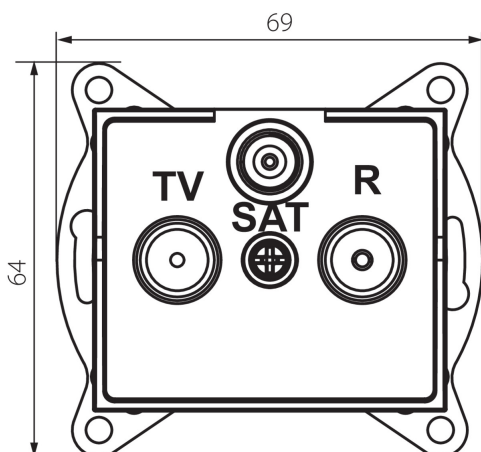

25161 LOGI 02-1340-003 kr

Multimedia-Durchgangsdose, SAT/TV/RADIO

5905339251619

ALLGEMEINE DATEN:

Farbe: cremefarben
Einbauort: Wandeinbau
Breite [mm]: 69
Höhe (mm): 64
Durchmesser der Montagedose : 60
Anzahl der Steckdosen/Socket: 3

TECHNISCHE DATEN:

Steckdosen/Socketn Typ: RTV-SAT-Durchgangsbuchse
Kunststoff: ABS

LOGISTIKDATEN:

Verpackungsart: 10
Stückzahl in Zwischenverpackung: 10
Stückzahl in Großverpackung: 120
Netto-Einzelgewicht [g]: 92
Grammatur [g]: 104.67
Länge der Einzelverpackung [cm]: 10
Breite der Einzelverpackung [cm]: 4
Höhe der Einzelverpackung [cm]: 14
Kartongewicht [kg]: 12.5604
Kartonbreite [cm]: 25.5
Kartonhöhe [cm]: 32
Kartonlänge [cm]: 44
Kartonvolumen [m³]: 0.035904