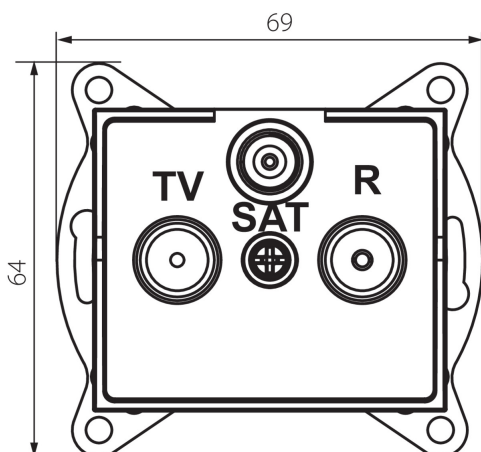

25162 LOGI 02-1350-003 kr

Multimedia-Enddose, SAT/TV/RADIO

5905339251626

ALLGEMEINE DATEN:

Farbe: cremefarben
Einbauort: Wandeinbau
Breite [mm]: 69
Höhe (mm): 64
Durchmesser der Montagedose : 60
Anzahl der Steckdosen/Socket: 3

TECHNISCHE DATEN:

Steckdosen/Socketn Typ: RTV-SAT-Endbuchse
Kunststoff: ABS

LOGISTIKDATEN:

Verpackungsart: 10
Stückzahl in Zwischenverpackung: 10
Stückzahl in Großverpackung: 120
Netto-Einzelgewicht [g]: 92
Grammatur [g]: 104.42
Länge der Einzelverpackung [cm]: 10
Breite der Einzelverpackung [cm]: 4
Höhe der Einzelverpackung [cm]: 14
Kartongewicht [kg]: 12.5304
Kartonbreite [cm]: 25.5
Kartonhöhe [cm]: 32
Kartonlänge [cm]: 44
Kartonvolumen [m³]: 0.035904