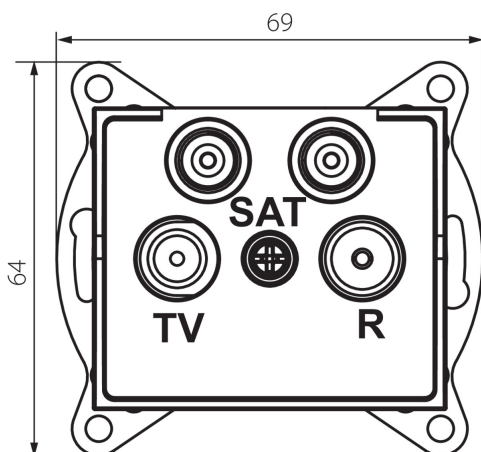

25164 LOGI 02-1590-003 kr

RTV-2xSAT-End-Steckdose

5905339251640

ALLGEMEINE DATEN:

Farbe: cremefarben
Einbauort: Wandeinbau
Breite [mm]: 69
Höhe (mm): 64
Durchmesser der Montagedose : 60
Anzahl der Steckdosen/Socket: 4

TECHNISCHE DATEN:

Steckdosen/Socketn Typ: Endbuchse TV-2xSAT
Kunststoff: ABS

LOGISTIKDATEN:

Verpackungsart: 10
Stückzahl in Zwischenverpackung: 10
Stückzahl in Großverpackung: 120
Netto-Einzelgewicht [g]: 96
Grammatur [g]: 108.58
Länge der Einzelverpackung [cm]: 10
Breite der Einzelverpackung [cm]: 4
Höhe der Einzelverpackung [cm]: 14
Kartongewicht [kg]: 13.0296
Kartonbreite [cm]: 25.5
Kartonhöhe [cm]: 32
Kartonlänge [cm]: 44
Kartonvolumen [m³]: 0.035904