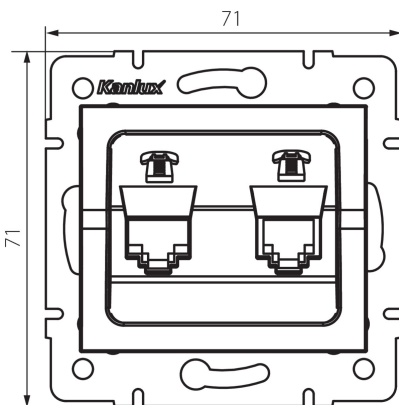

25166 LOGI 02-1380-003 kr

Doppel-Telefonsteckdose unabhängig (2xRJ11)

5905339251664

ALLGEMEINE DATEN:

Farbe: cremefarben
Einbauort: Wandeinbau
Breite [mm]: 71
Höhe (mm): 71
Durchmesser der Montagedose : 60
Anzahl der Steckdosen/Socket: 2

TECHNISCHE DATEN:

Steckdosen/Socketn Typ: Separate Telefonbuchse 2x RJ11
Kunststoff: ABS

LOGISTIKDATEN:

Verpackungsart: 10
Stückzahl in Zwischenverpackung: 10
Stückzahl in Großverpackung: 120
Netto-Einzelgewicht [g]: 58
Grammatur [g]: 70.5
Länge der Einzelverpackung [cm]: 10
Breite der Einzelverpackung [cm]: 4
Höhe der Einzelverpackung [cm]: 14
Kartongewicht [kg]: 8.46
Kartonbreite [cm]: 25.5
Kartonhöhe [cm]: 32
Kartonlänge [cm]: 44
Kartonvolumen [m³]: 0.035904